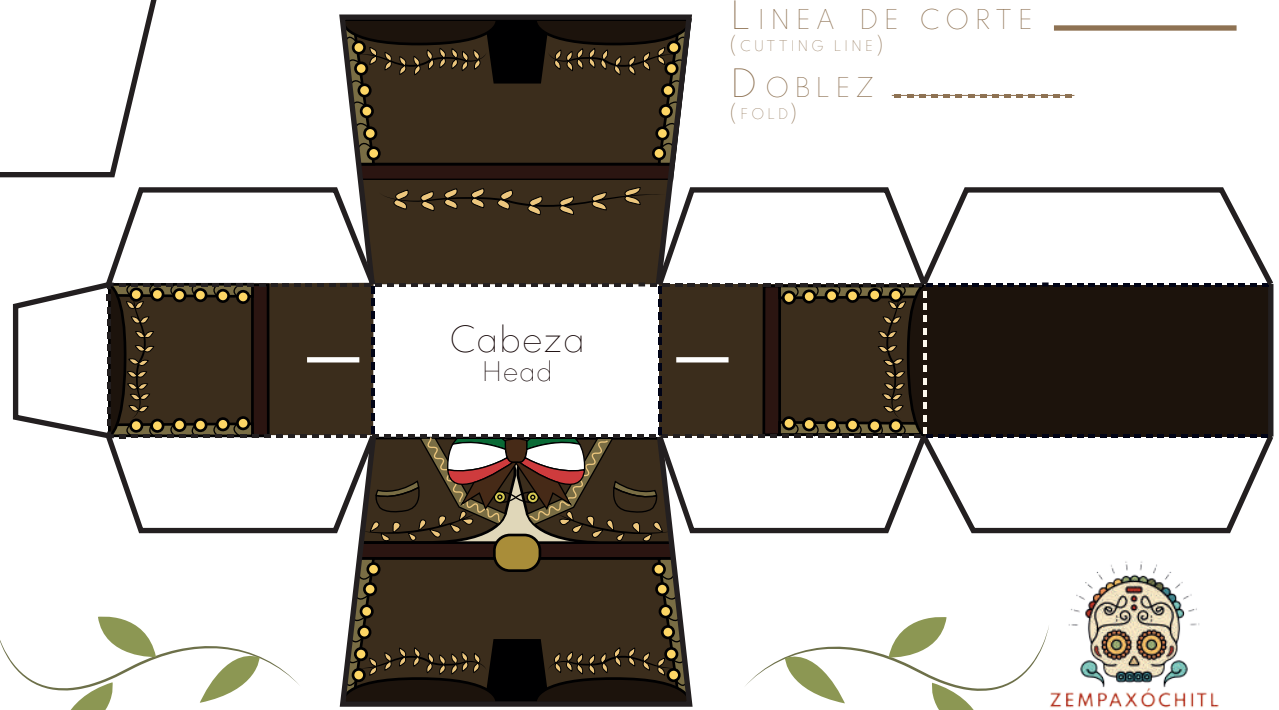

CATRINA ARMABLE
MARIACHI
de México

Brazo izquierdo
Left arm

Brazo derecho
Right arm

Sombrero
Hat

LINEA DE CORTE
(CUTTING LINE) —————
 DOBLEZ
(FOLD) - - - - -