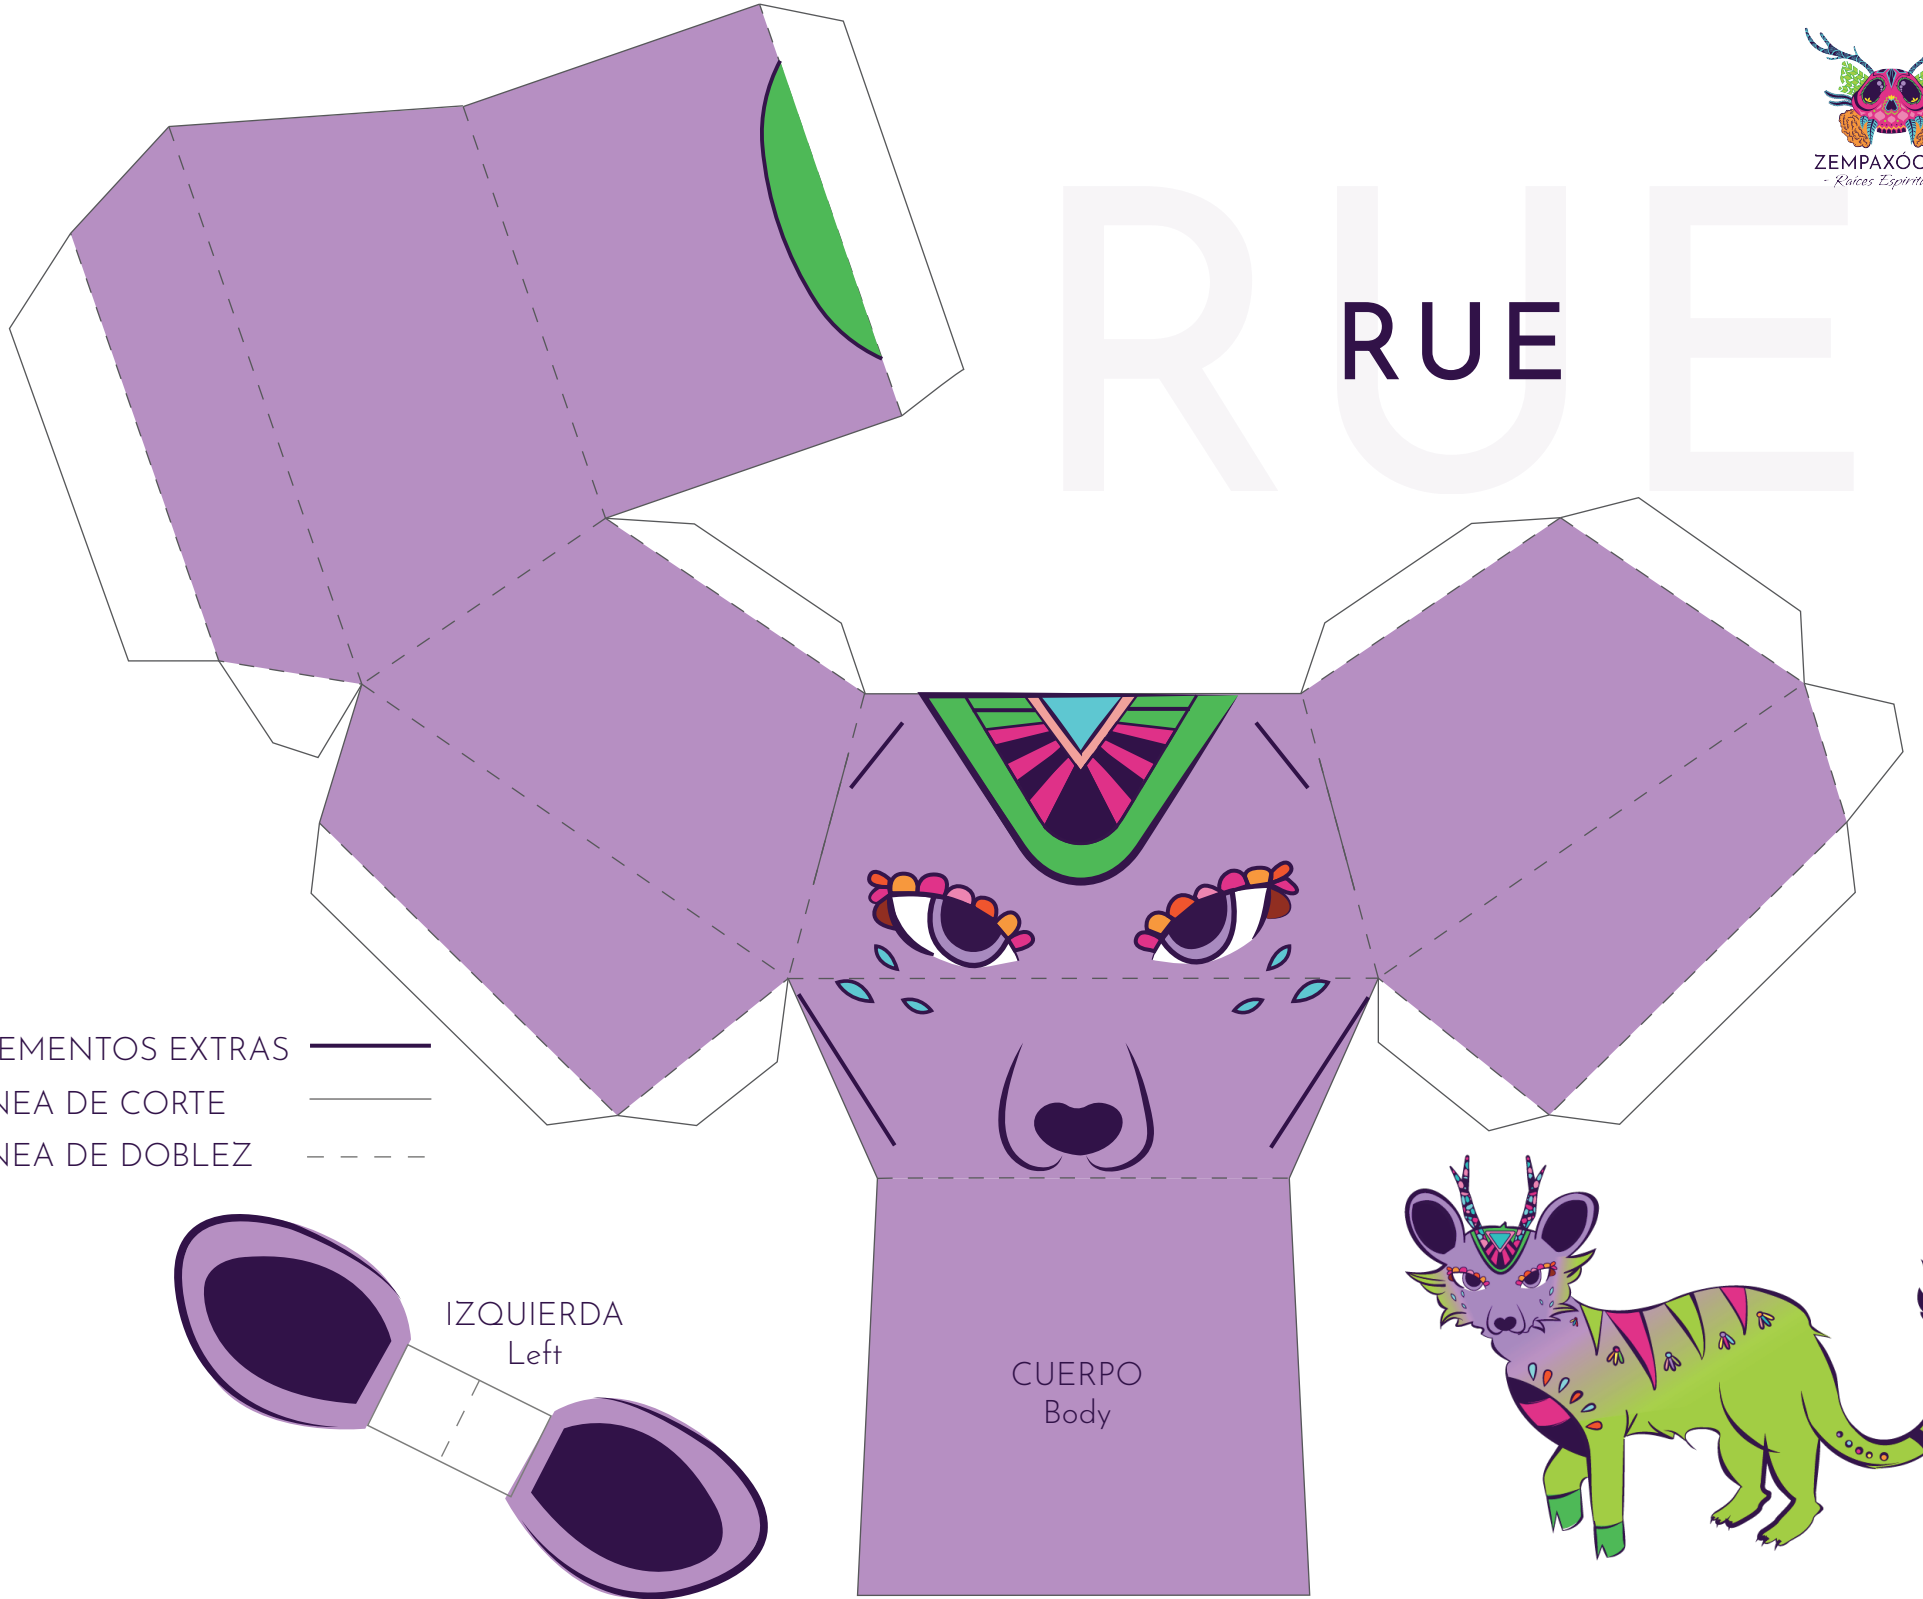

RUE

ELEMENTOS EXTRAS ———
LINEA DE CORTE ———
LINEA DE DOBLEZ - - - - -

IZQUIERDA
Left

CUERPO
Body

DERECHA
Right

CABEZA
Head

DERECHA
Right

IZQUIERDA
Left

PEGAR
Paste

DERECHA
Right

IZQUIERDA
Left